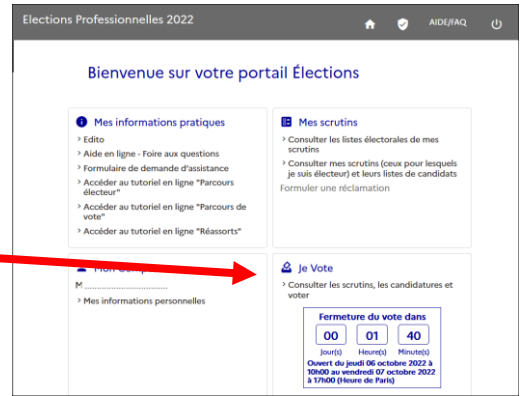

Pour voter : depuis mon espace électeur·trice

1

Je clique sur je Vote

2

Le tableau de bord de mes votes s'affiche

Je clique sur participer pour produire mon premier vote

3

Le haut de la liste des candidats au scrutin apparaît

Je déroule la liste des candidats jusqu'en bas pour cliquer sur le bouton d'activation de mon vote

4

Je clique sur ma liste de candidat-es préfér-es

Je clique ensuite sur le bouton je vote pour déposer mon bulletin dans l'urne

5

La plateforme m'indique que je peux télécharger le certificat de mon vote mais aussi le certificat que mon bulletin est bien dans l'urne. Nous vous invitons à recueillir pour chaque vote ces 2 certificats si contestations il devait y avoir.