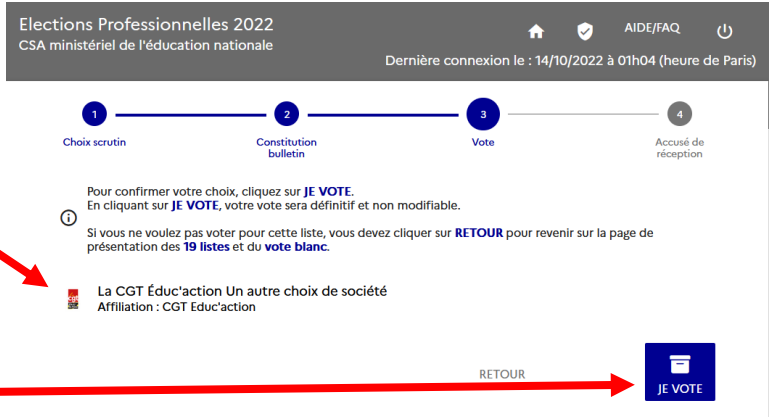

Pour voter : depuis mon espace électeur·trice

1

Je clique sur je Vote

2

Le tableau de bord de mes votes s'affiche

Je clique sur participer pour produire mon premier vote

3

Le haut de la liste des candidats au scrutin apparaît

Je déroule la liste des candidats jusqu'en bas pour cliquer sur le bouton d'activation de mon vote

4

Je clique sur ma liste de candidat-es préfér-es

Je clique ensuite sur le bouton je vote pour déposer mon bulletin dans l'urne