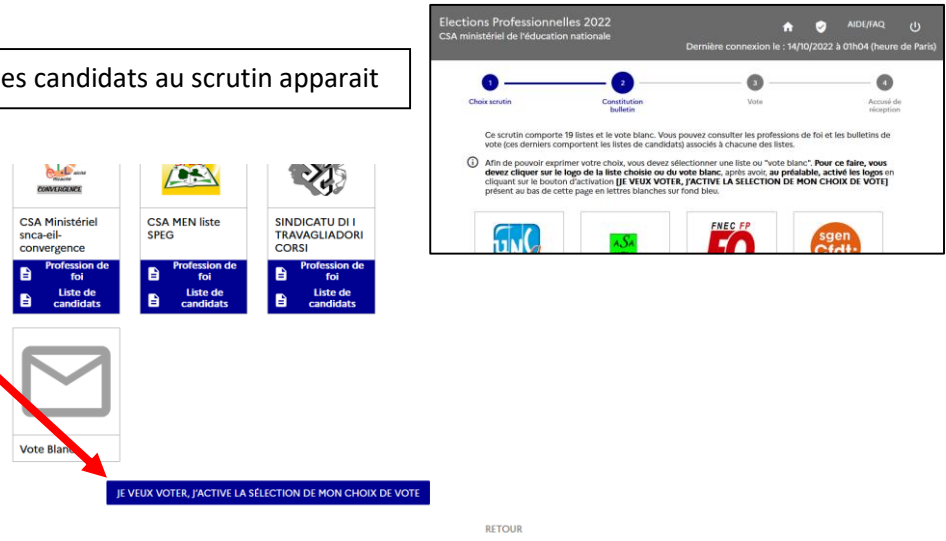

Pour voter : depuis mon espace électeur·trice

1

Je clique sur je Vote

2

Le tableau de bord de mes votes s'affiche

Je clique sur participer pour produire mon premier vote

3

Le haut de la liste des candidats au scrutin apparaît

Je déroule la liste des candidats jusqu'en bas pour cliquer sur le bouton d'activation de mon vote

4

Je clique sur ma liste de candidat-es préfér-es

Je clique ensuite sur le bouton je vote pour déposer mon bulletin dans l'urne

5

La plateforme m'indique que je peux télécharger le certificat de mon vote mais aussi le certificat que mon bulletin est bien dans l'urne. Nous vous invitons à recueillir pour chaque vote ces 2 certificats si contestations il devait y avoir.